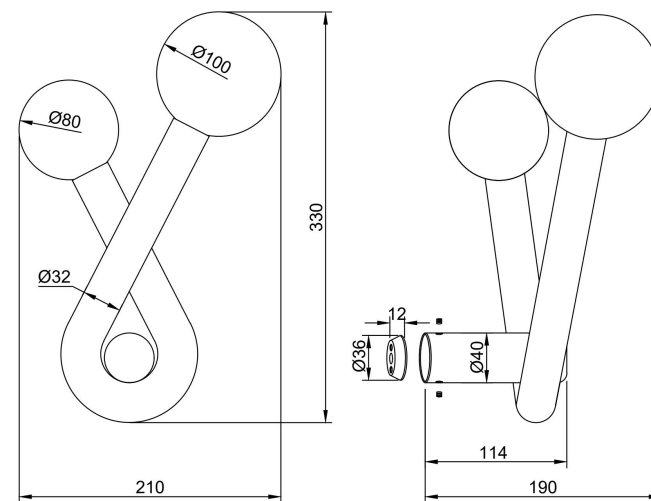

NO.1

NO.2

NO.3

2xG9 28W

Модель: MOD476WL-02BS

Коллекция: Modern

Серия: Vortex

Настенный светильник