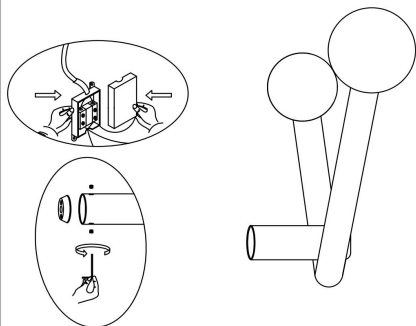

NO.1

NO.2

NO.3

2xG9 28W

Модель: MOD476WL-02BS

Коллекция: Modern

Серия: Vortex

Настенный светильник