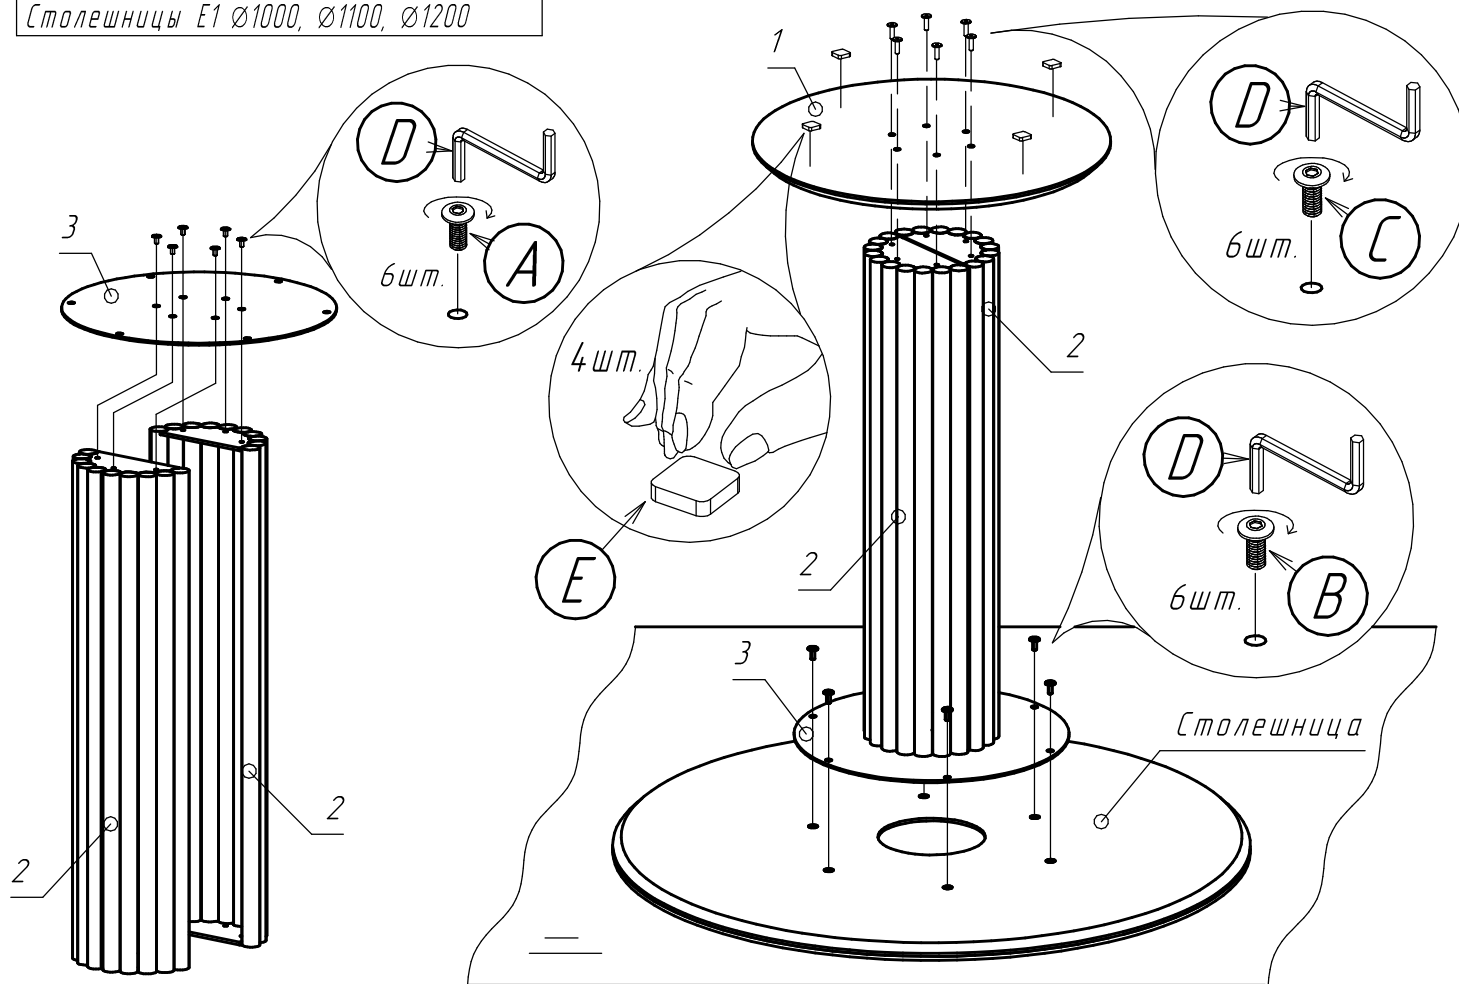

 15 мин		
Поз.	Наименование	Размеры	Кол.
1	Основание	Ø 500	1
2	Деталь опоры	720x188x93	2
3	Пластина	Ø 384	1

В комплект не входят
(приобретаются отдельно)

Столешницы E1 Ø1000, Ø1100, Ø1200

Комплектующие:

6	6	6
A 	B 	C 
M6x10	M6x15	M6x20
1	4	
D 	E 	
	пластиковый	

фурнитура для сборки стола комплектуется в опоры

Опора КЭМЕРОН

Производитель оставляет за собой
право вносить изменения
в конструкцию, технические
характеристики и комплектацию
изделия без предварительного
уведомления.